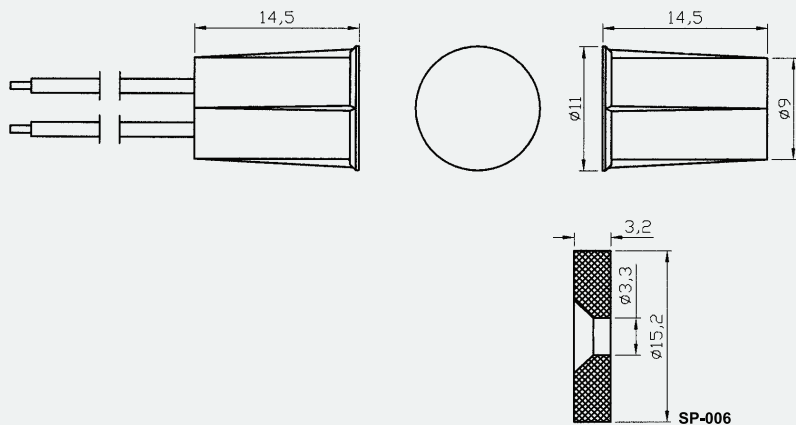

Μαγνητικές Επαφές Υψηλής Ποιότητας

Μini ενσύρματη χωνευτή μαγνητική επαφή

Λεπτομέρειες

- ◀ Χωνευτή επαφή υψηλής ποιότητας μικρών διαστάσεων
- ◀ Διαθέτει καλώδιο 45cm διατομής (0,5mm)
- ◀ Εύκολη εφαρμογή, πιέστε για τοποθέτηση στη τρύπα
- ◀ **Διαθέτει υψηλής ποιότητας μόνιμο μαγνήτη Νεοδυμίου (NdFeB)**
- ◀ Κενό λειτουργίας έως 2cm
- ◀ Χρώμα: Λευκό - Καφέ - Γκρι

Διαστάσεις (mm)

Πληροφορίες προϊόντος

Κωδικός προϊόντος	Loop Type	Reed Form	Closed Gap [Inch(mm)]	Depature Gap [Inch(mm)]	Maximum Initial Contact Resistance (Ohm)	Maximum Contact Rating (W)	Maximum Switching Voltage (VDC/VAC)	Maximum Switching Current (A)
SP-MC06	Closed	N/O	3/4 (19)	0.8 (20)	0.200	10	100	0.5