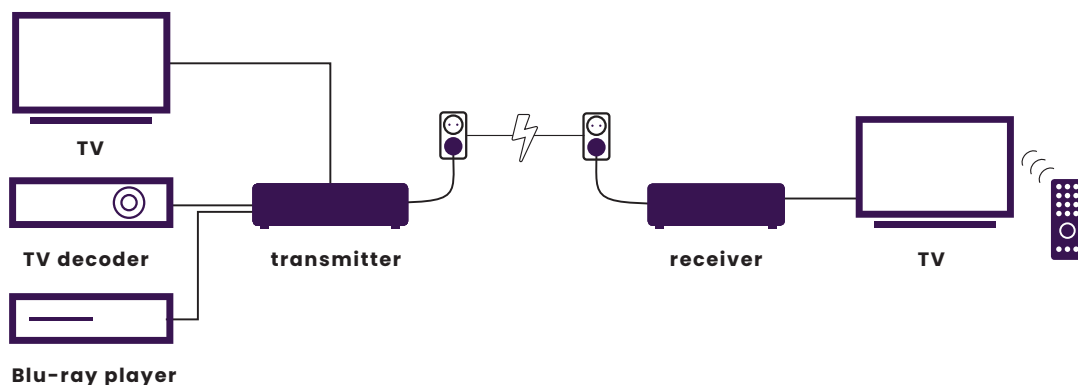

HDTV Anywhere

Technical specifications

Video/audio

Video resolution	1080p@60/50 Hz, 1080i, 720p, 576p, 480p
PC resolution	Max. 1920 x 1080
HDMI standard	HDMI, DVI, EDID and HDCP
Audio formats	PCM stereo

Technology

Power network	SmartLink PLC with 500 Mbps PHY rate
Operating range	Up to 300 metres SmartLink and up to 200 metres without SmartLink
Latency (delay)	<260 ms
Infrared frequency range	30 - 60 kHz
Video compression	H.264
Quality of Service	Smart QoS for video streaming

Transmitter

AV input	2 x HDMI
AV output	1 x HDMI (copy of input)
Infrared output	1 x 2.5 mm jack
Dimensions (h x w x d)	32 x 182 x 97 mm
Weight	262 grams

Receiver

Output	1 x HDMI
Infrared input	1 x 2.5 mm jack
Dimensions (h x w x d)	32 x 182 x 97 mm
Weight	262 grams

General

Idle power consumption	Switched on 6 Watts and standby 4.2 Watts
Power	100-240 VAC 50/60 Hz, 5 VDC adapter

Connections

Transmitter

1. 1 HDMI out
2. 2 HDMI in
3. 3 USB (pc) connection
4. 4 IR output
5. 5 DC power input
6. 6 On/off switch

Receiver

1. 1 HDMI out
2. 2 USB (keyboard/mouse) connection
3. 3 USB (keyboard/mouse) connection
4. 4 IR connection
5. 5 DC power input
6. 6 On/off switch